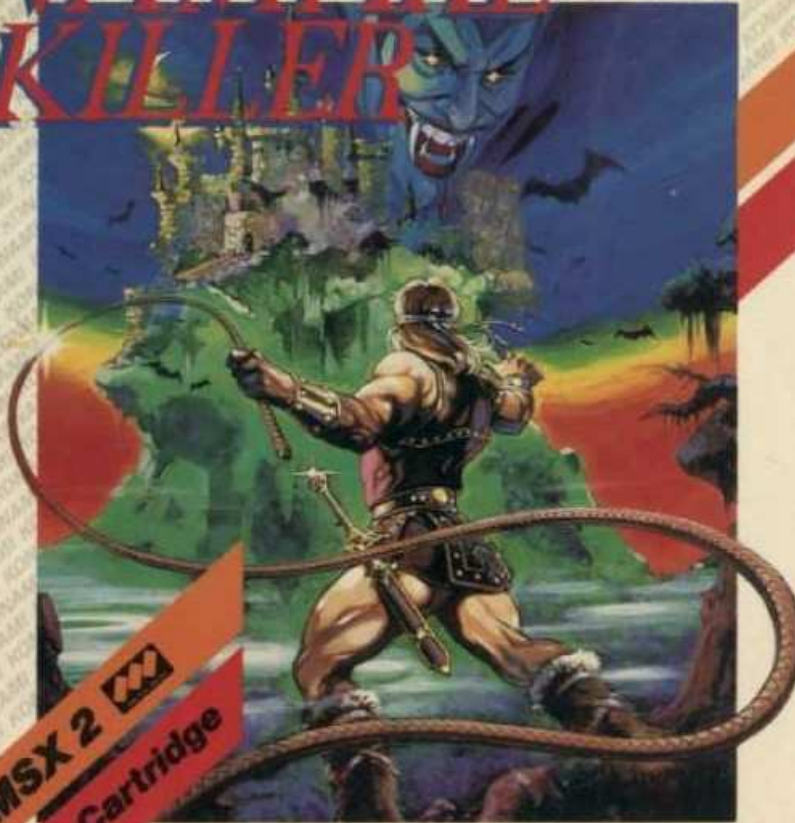

VAMPIRE KILLER™

MSX 2
Rom Cartridge

KONAMI

T4988602 51247 2

Made in Japan. Fabriqué au Japon