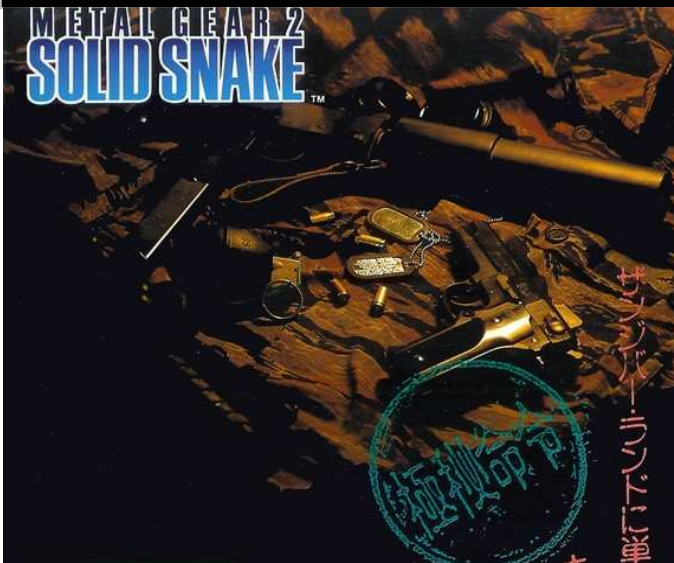

METAL GEAR 2 SOLID SNAKE

METAL GEAR 2 SOLID SNAKE™

過酷のサバイバル遊戯。

サバイバーランドに単独潜入、

キオマルフ博士を救出せよ!!

敵地潜入

任務は敵地に潜入する事から始まる。敵兵や防御システムから身を守りながら進め。時には危険な場面に出遭うが、その場合すみやかに回避せよ。

情報入手